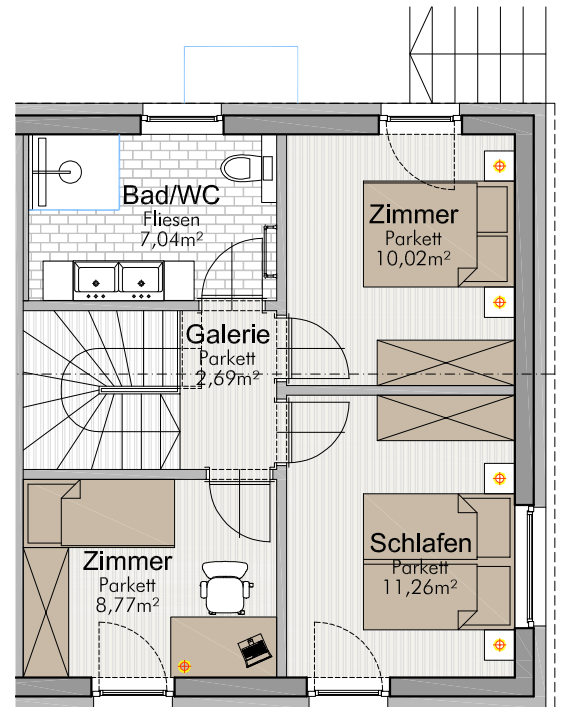

ERDGESCHOSS

OBERGESCHOSS

Beispiel
ein Kästchen =
1cm = 1meter
bei Maßstab 1:100 und
ordnungsgemäßen Ausdruck

1 meter